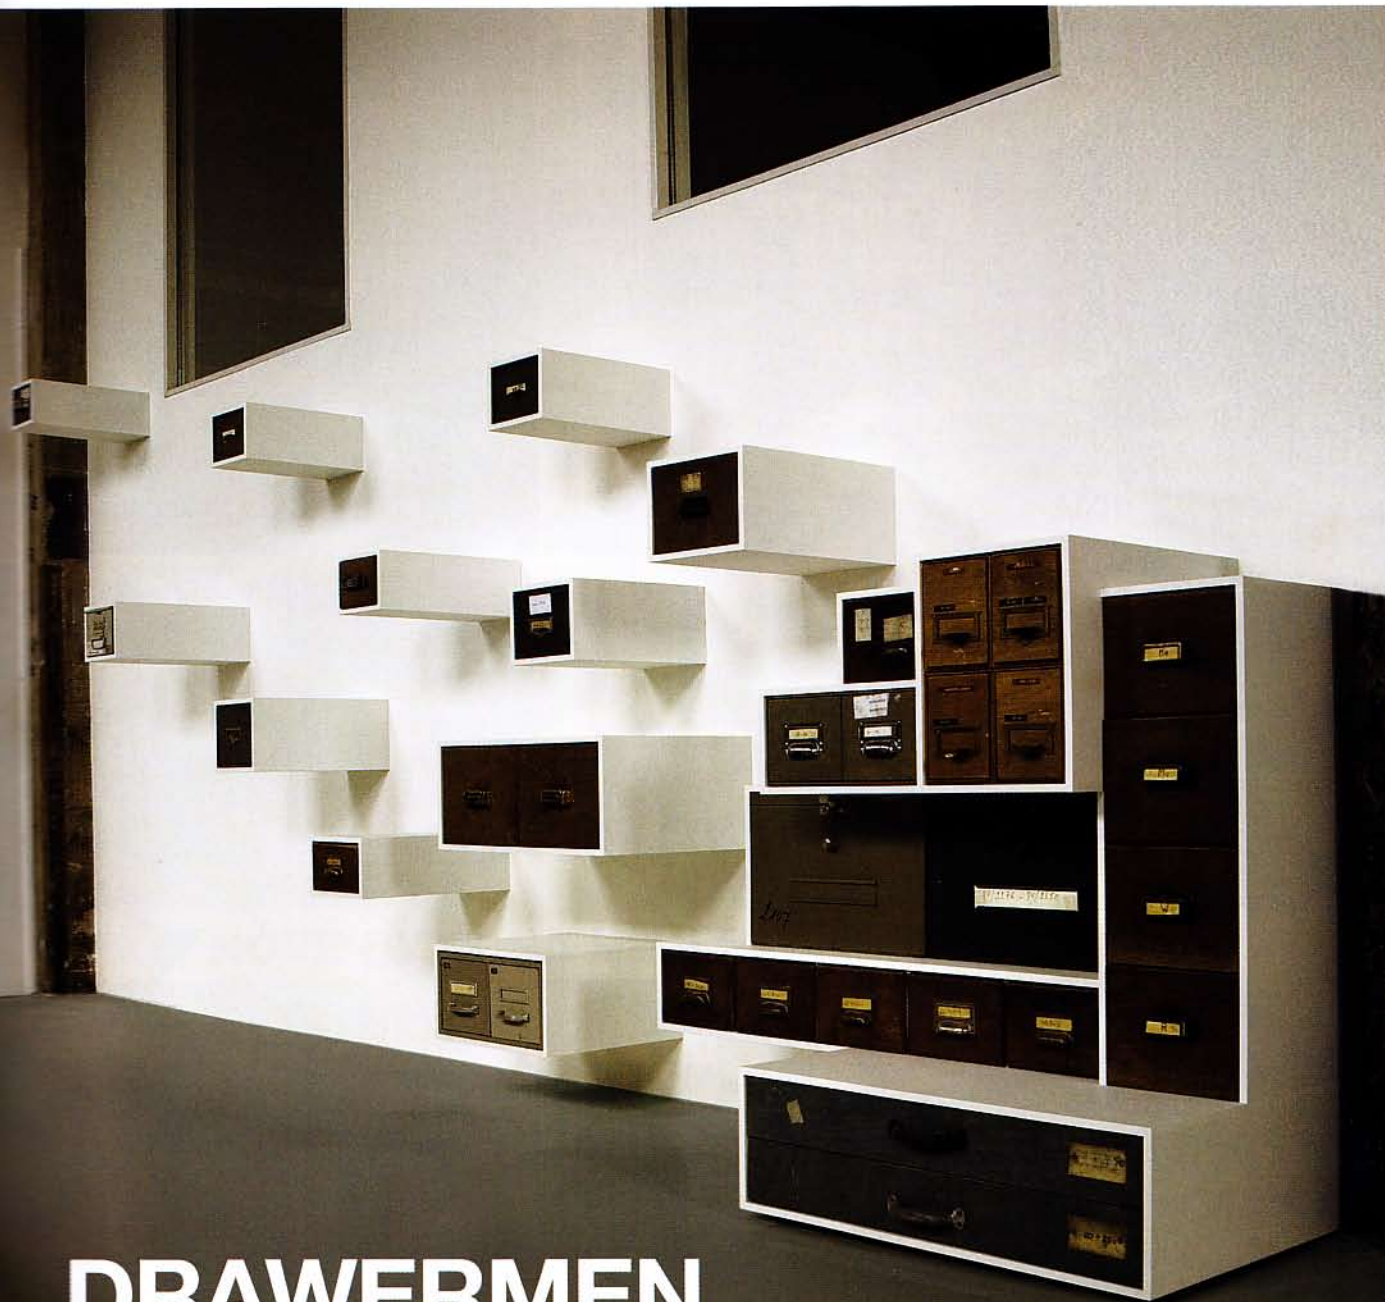

SUPERVIZE JAN KRÁLÍČEK

DRAWERMEN

MALOU OSLAVU PATNÁCTI LET OD VZNIKU ZLOMOVÉHO DÍLA HOLANDSKÉHO DESIGNU CHEST OF DRAWERS SI PŘEDSEVZAL PROVÉST JAROSLAV JUŘICA ZE STUDIA HUBERO KORORO. DO NOVÉ PŘESTAVĚNÉHO ROTTERDAMSKÉHO STUDIA DEMAKERSVAN, NEBOLI DUTCH DESIGN HOUSE, NAVRHL KOMPOZICI ZE STARÝCH KANCELÁŘSKÝCH ZÁSUVK. ZATÍMCO TEJO REMY JE V ROCE 1993 SVÁZAL PÁSKOU DO NAHODILÉ KOMPOZICE, JUŘICA JE NYNÍ NECHAL JAKO ROZVERNOU SKRUMAZ PŘIBÍT NA ZĚD.